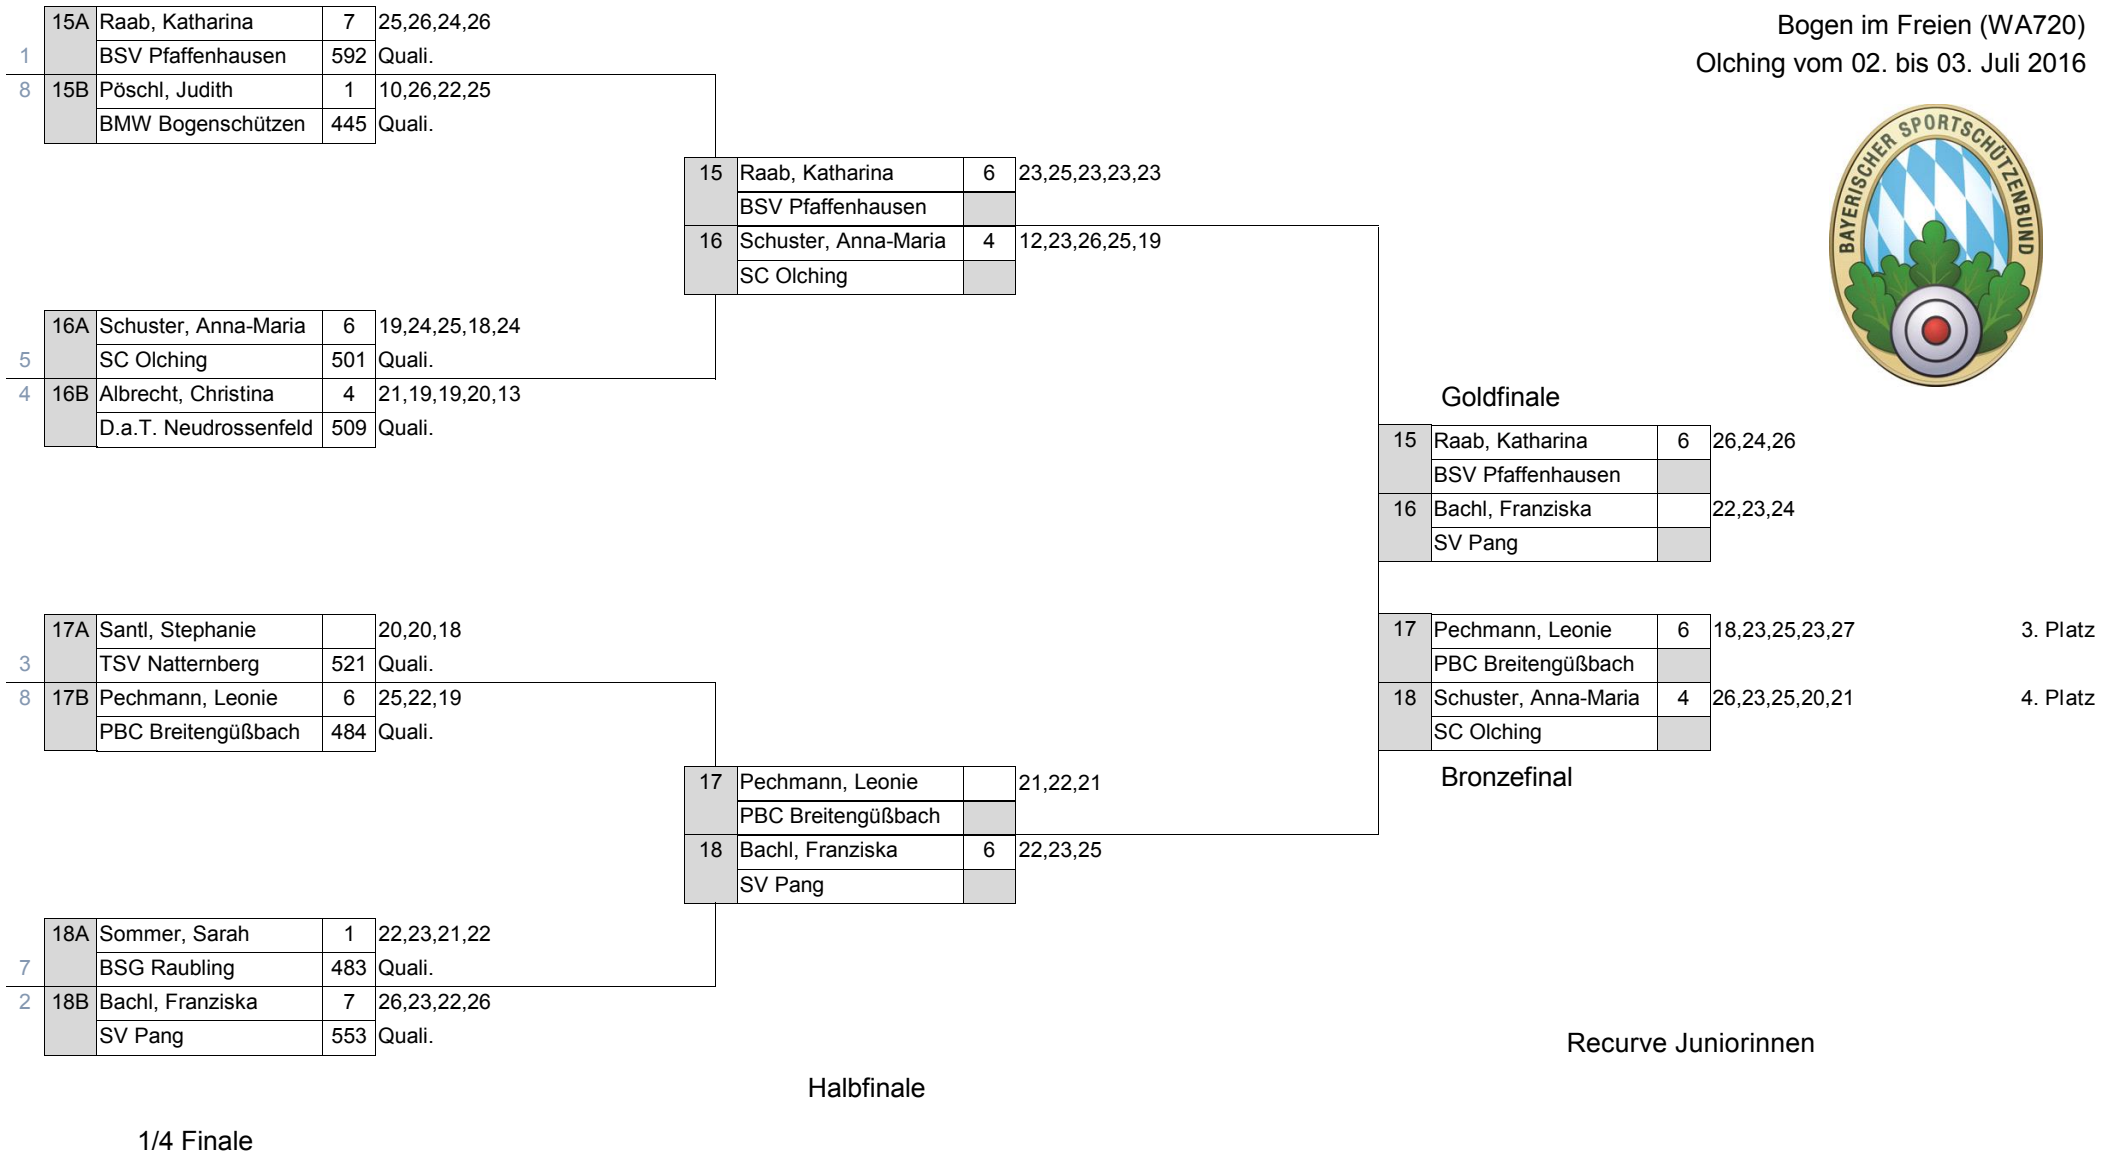

BAYERISCHER SPORTSCHÜTZENBUND
BAYERISCHE MEISTERSCHAFT 2016
Bogen im Freien (WA720)
Olching vom 02. bis 03. Juli 2016