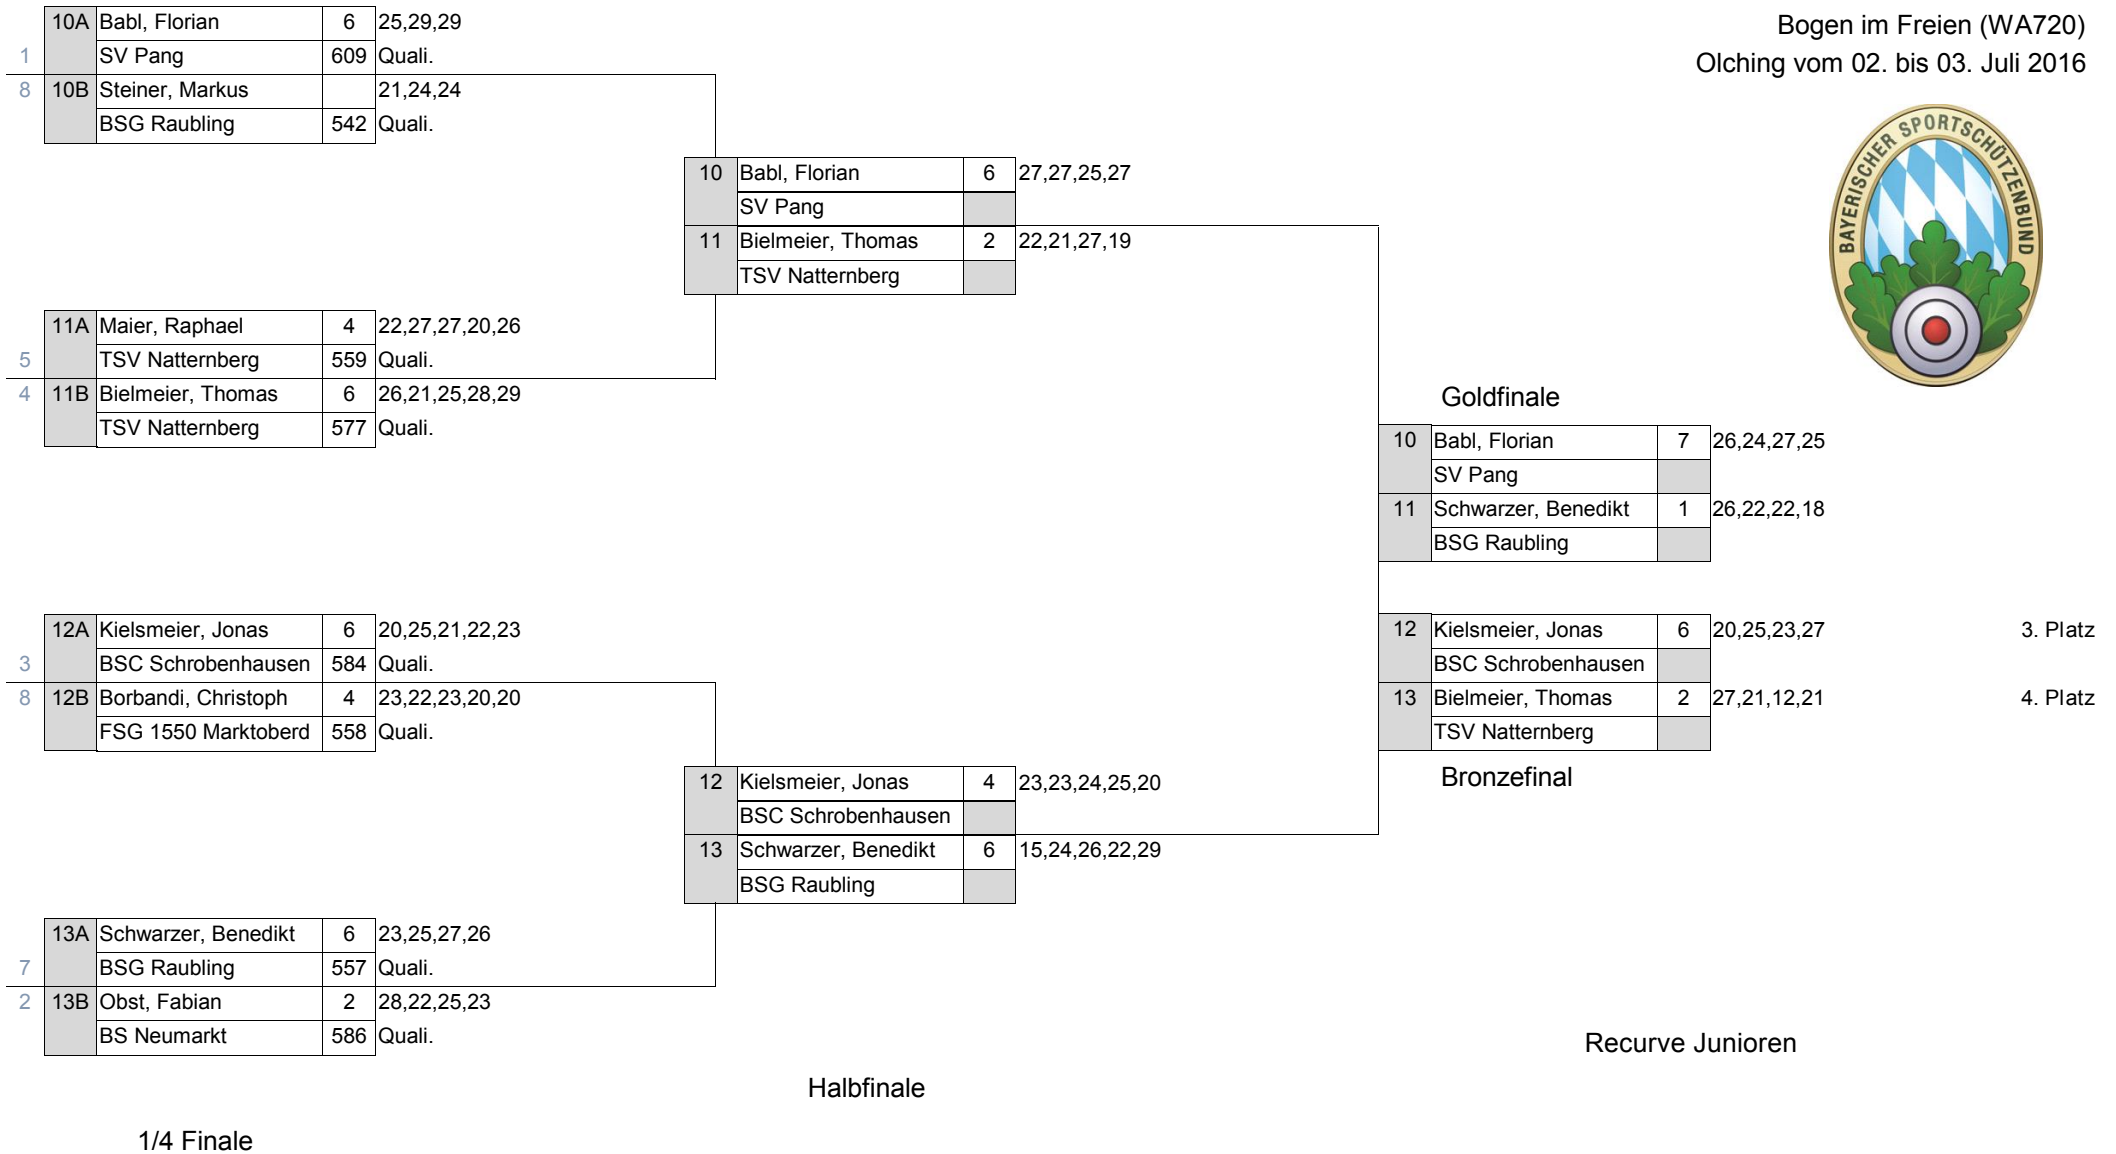

BAYERISCHER SPORTSCHÜTZENBUND
BAYERISCHE MEISTERSCHAFT 2016
Bogen im Freien (WA720)
Olching vom 02. bis 03. Juli 2016